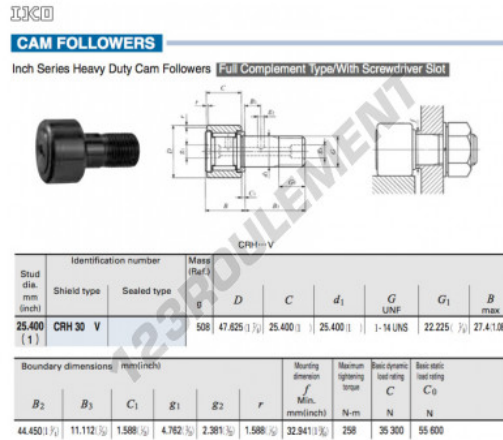

Galet de came avec axe CRH30-V-IKO - CRH30-V-IKO

<https://www.123roulement.ch/roulement-palier/roulement-bille/galet-came-axe/crh30-v-iko>

CARACTÉRISTIQUES PRODUIT

Marque	IKO
N° Ean13	3616060464729
Diam. intérieur	25.4 mm
Diam. extérieur	47.625 mm
Épaisseur	25.4 mm
Poids	508 g
Conditionnement	1