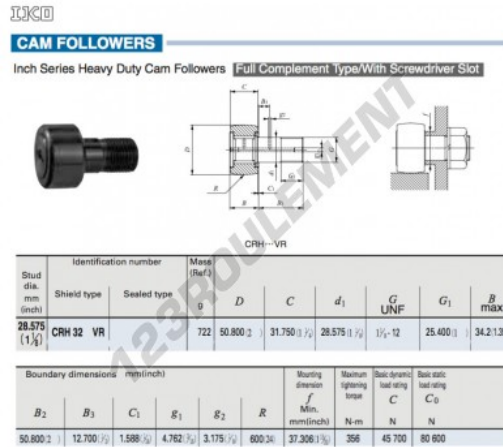

Galet de came avec axe CRH32-VR-IKO - CRH32-VR-IKO

<https://www.123roulement.ch/roulement-palier/roulement-bille/galet-came-axe/crh32-vr-iko>

CARACTÉRISTIQUES PRODUIT

Marque	IKO
N° Ean13	3663952463797
Diam. intérieur	28.575 mm
Diam. intérieur	1 1/8" inch
Diam. extérieur	50.8 mm
Diam. extérieur	2" inch
Epaisseur	31.75 mm
Epaisseur	1 1/4" inch
Poids	722 g
Conditionnement	1