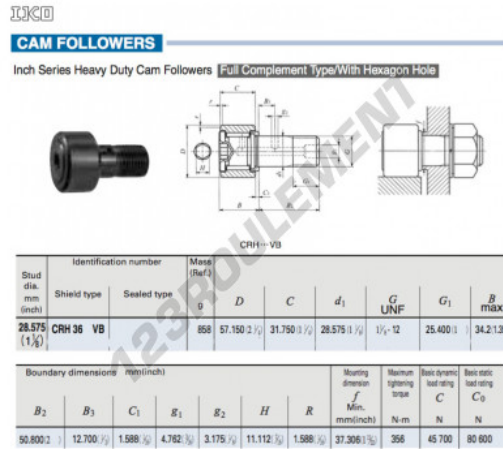

## Galet de came avec axe CRH36-VB-IKO - CRH36-VB-IKO

<https://www.123roulement.ch/roulement-palier/roulement-bille/galet-came-axe/crh36-vb-iko>

### CARACTÉRISTIQUES PRODUIT

Marque	IKO
N° Ean13	3616060464750
Diam. intérieur	28.575 mm
Diam. extérieur	57.15 mm
Epaisseur	31.75 mm
Poids	858 g
Conditionnement	1

[contact@123roulement.ch](mailto:contact@123roulement.ch)