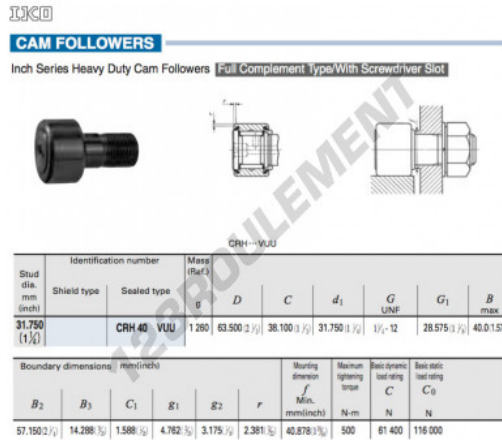

## Galet de came avec axe CRH40-VUU-IKO - CRH40-VUU-IKO

<https://www.123roulement.ch/roulement-palier/roulement-bille/galet-came-axe/crh40-vuu-iko>

### CARACTÉRISTIQUES PRODUIT

Marque	IKO
N° Ean13	3616060464774
Diam. intérieur	31.75 mm
Diam. extérieur	63.5 mm
Épaisseur	38.1 mm
Poids	1260 g
Conditionnement	1

[contact@123roulement.ch](mailto:contact@123roulement.ch)