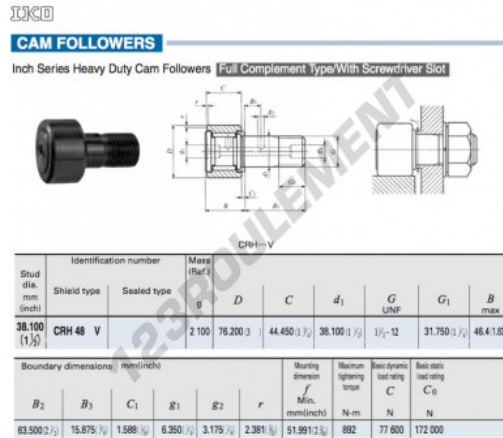

Galet de came avec axe CRH48-V-IKO - CRH48-V-IKO

<https://www.123roulement.ch/roulement-palier/roulement-bille/galet-came-axe/crh48-v-iko>

CARACTÉRISTIQUES PRODUIT

Marque	IKO
N° Ean13	3616060464842
Diam. intérieur	38.1 mm
Diam. extérieur	76.2 mm
Épaisseur	44.5 mm
Poids	2100 g
Conditionnement	1