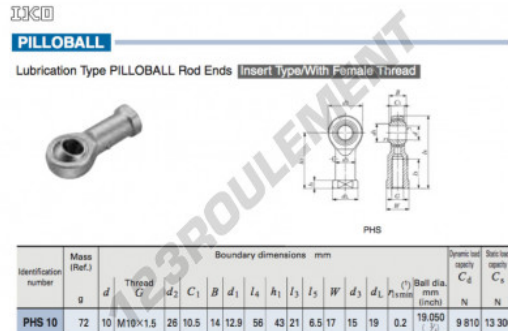

### CARACTÉRISTIQUES PRODUIT

Marque	IKO
N° Ean13	3663952464633
Diam. intérieur	10 mm
Diam. extérieur	26 mm
Epaisseur	10.5 mm
Type	PHS
Poids	72 g
Filetage	Filetage à droite
Conditionnement	1

[contact@123roulement.ch](mailto:contact@123roulement.ch)