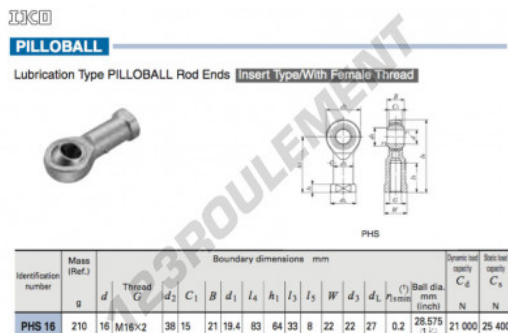

Rotule PHS PHS16-IKO - PHS16-IKO

<https://www.123roulement.ch/roulement-palier/rotule/phs/phs16-iko>

CARACTÉRISTIQUES PRODUIT

Marque	IKO
N° Ean13	3663952464664
Diam. intérieur	16 mm
Diam. intérieur	0.63" inch
Diam. extérieur	38 mm
Diam. extérieur	1.496" inch
Epaisseur	15 mm
Epaisseur	0.591" inch
Type	PHS
Poids	210 g
Conditionnement	1