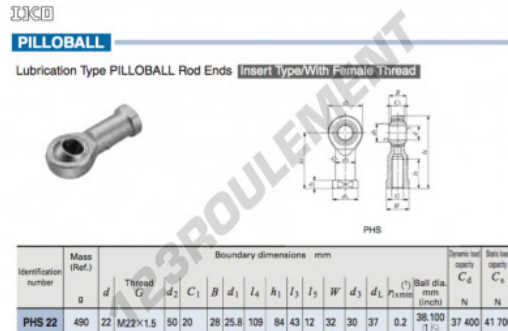

Rotule PHS PHS22-IKO - PHS22-IKO

<https://www.123roulement.ch/roulement-palier/rotule/phs/phs22-iko>

CARACTÉRISTIQUES PRODUIT

Marque	IKO
N° Ean13	3663952464695
Diam. intérieur	22 mm
Diam. intérieur	0.866" inch
Diam. extérieur	50 mm
Diam. extérieur	1.969" inch
Epaisseur	20 mm
Epaisseur	0.787" inch
Type	PHS
Poids	490 g
Conditionnement	1