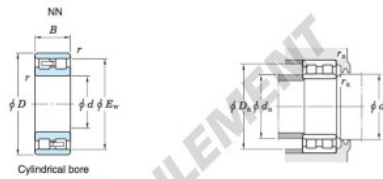

Roulement à rouleaux NN3026-JTEKT - NN3026-KOYO

<https://www.123roulement.ch/roulement-palier/roulement-rouleaux/rouleaux/nn3026-koyo>

Double-row cylindrical roller bearings Koyo

Boundary dimensions (mm)				Basic load ratings (kN)			Limiting speeds (min ⁻¹)		Bearing No.	
d	D	B	r	F _w	C _r	C _{0r}	Grease lub.	Oil lub.	Cylindrical bore	Tapered bore
130	200	52	2	182	283	476	2 900	3 500	NN3026	

		Mounting dimensions (mm)						(Refer.) Mass (kg)	
Cylindrical bore	Tapered bore	d _a		D _a		r _a		Cylindrical bore	Tapered bore
		min.	max.	min.	max.	min.	max.		
		139	—	—	191	183	2	5.94	5.76

CARACTÉRISTIQUES PRODUIT

Marque	JTEKT
N° Ean13	4549250245763
Diam. intérieur	130 mm
Diam. extérieur	200 mm
Épaisseur	52 mm
Poids	5940 g
Conditionnement	1

contact@123roulement.ch

+33 359 36 04 90

CRT4 de Lesquin 60 Rue Du Haut De Sainghin 59273 Fretin FRANCE