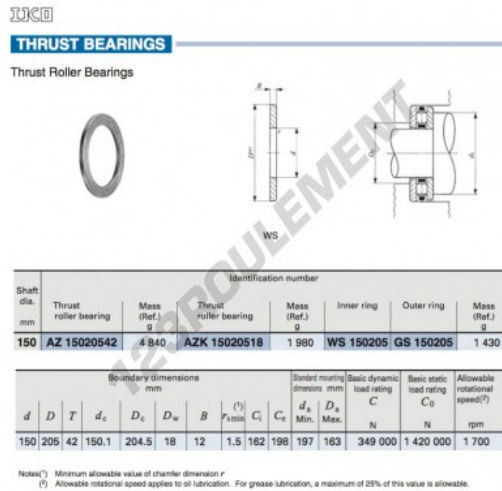

Rondelle de butée WS150205-IKO - WS150205-IKO

<https://www.123roulement.ch/accessoire/rondelle/rondelle-butee/ws150205-iko>

CARACTÉRISTIQUES PRODUIT

| | |
|-----------------|---------------|
| Marque | IKO |
| N° Ean13 | 3616060467171 |
| Diam. intérieur | 150 mm |
| Diam. extérieur | 205 mm |
| Épaisseur | 12 mm |
| Matière | ACIER |
| Poids | 1430 g |
| Conditionnement | 1 |