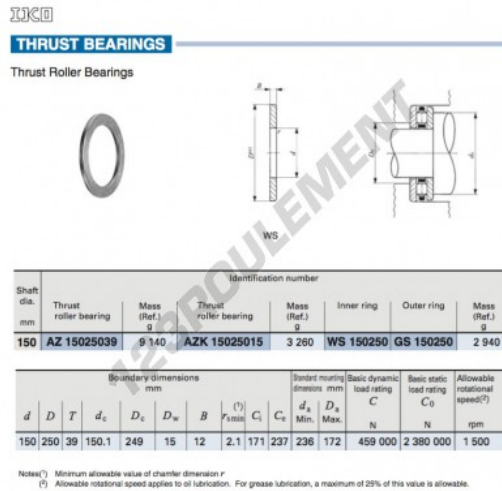

Rondelle de butée WS150250-IKO - WS150250-IKO

<https://www.123roulement.ch/accessoire/rondelle/rondelle-butee/ws150250-iko>

CARACTÉRISTIQUES PRODUIT

| | |
|-----------------|---------------|
| Marque | IKO |
| N° Ean13 | 3616060467195 |
| Diam. intérieur | 150 mm |
| Diam. intérieur | 5.906" inch |
| Diam. extérieur | 250 mm |
| Diam. extérieur | 9.843" inch |
| Epaisseur | 12 mm |
| Epaisseur | 0.472" inch |
| Matière | ACIER |
| Poids | 2940 g |
| Conditionnement | 1 |