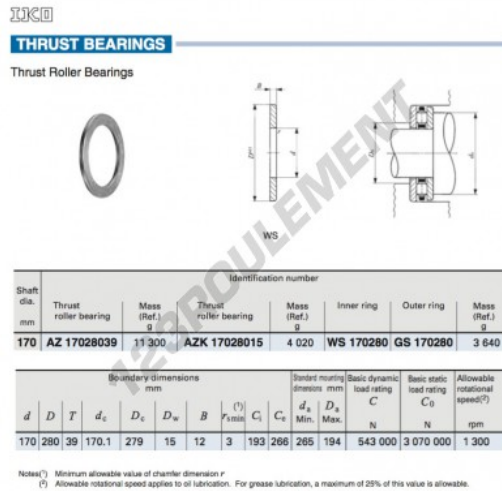

Rondelle de butée WS170280-IKO - WS170280-IKO

<https://www.123roulement.ch/accessoire/rondelle/rondelle-butee/ws170280-iko>

CARACTÉRISTIQUES PRODUIT

Marque	IKO
N° Ean13	3616060467270
Diam. intérieur	170 mm
Diam. extérieur	280 mm
Épaisseur	12 mm
Matière	ACIER
Poids	3640 g
Conditionnement	1