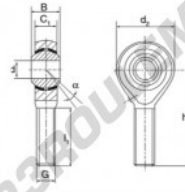

Rotule SA POS5-DURBAL - POS5-DURBAL

<https://www.123roulement.ch/roulement-palier/rotule/sa/pos5-durbal>

POS5

Rod end body:
surface zinc plated

Lubrication:
lubrication required

order number	measurement [mm]		measurement [mm]		
	d	G	B	C₁	d₂
POS 5	5	M 5	8	6,00	16

type	measurement [mm]		α [°]	load rating C₀ [N]	weight [kg]
	l₁ min	h			
POS / POSL 5	20	33	13	5,7	0,013

CARACTÉRISTIQUES PRODUIT

Marque	DURBAL
N° Ean13	3663952494364
Diam. intérieur	5 mm
Diam. extérieur	16 mm
Épaisseur	8 mm
Type	SA
Poids	13 g
Filetage	Filetage à droite
Lubrification	sans
Conditionnement	1

contact@123roulement.ch

+33 359 36 04 90

CRT4 de Lesquin 60 Rue Du Haut De Sainghin 59273 Fretin FRANCE