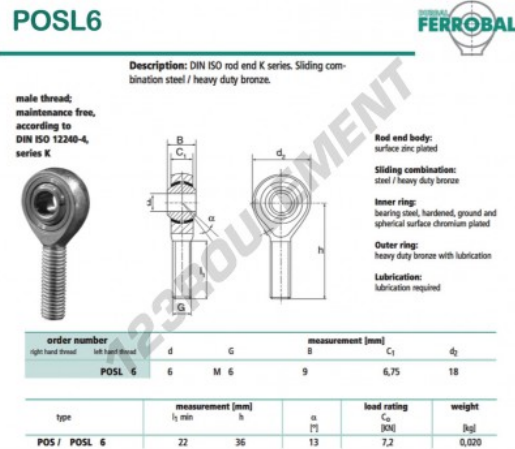

Rotule SA POSL6-DURBAL - POSL6-DURBAL

<https://www.123roulement.ch/roulement-palier/rotule/sa/posl6-durbal>

CARACTÉRISTIQUES PRODUIT

Marque	DURBAL
N° Ean13	3663952494401
Diam. intérieur	6 mm
Diam. intérieur	0.236" inch
Diam. extérieur	18 mm
Diam. extérieur	0.709" inch
Epaisseur	9 mm
Epaisseur	0.354" inch
Type	SA
Poids	20 g
Filetage	Filetage à gauche
Lubrification	sans
Conditionnement	1