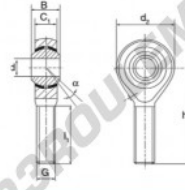

Rotule SA POSL28-DURBAL - POSL28-DURBAL

<https://www.123roulement.ch/roulement-palier/rotule/sa/posl28-durbal>

POSL28

Rod end body:
surface zinc plated

Lubrication:
lubrication required

order number right hand thread	d	G	measurement [mm]		
			B	C₁	d₂
POSL 28	28	M 27 x 2	35	24,00	66

type	measurement [mm]		α [°]	load rating C₀ [kN]	weight [kg]
	l₁ min	h			
POS / POSL 28	62	103	15	75,5	0,960

CARACTÉRISTIQUES PRODUIT

Marque	DURBAL
N° Ean13	3663952494814
Diam. intérieur	28 mm
Diam. extérieur	66 mm
Epaisseur	35 mm
Type	SA
Poids	960 g
Filetage	Filetage à gauche
Lubrification	sans
Conditionnement	1

contact@123roulement.ch

+33 359 36 04 90

CRT4 de Lesquin 60 Rue Du Haut De Sainghin 59273 Fretin FRANCE