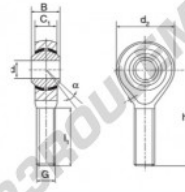

Rotule SA POSL30-DURBAL - POSL30-DURBAL

<https://www.123roulement.ch/roulement-palier/rotule/sa/posl30-durbal>

POSL30

Rod end body:
surface zinc plated

Lubrication:
lubrication required

order number	measurement [mm]		B	C₁	d₂
	d	G			
right hand thread left hand thread POSL 30	30	M 30 x 2	37	25,00	70

type	measurement [mm]		α [°]	load rating C₀ [kN]	weight [kg]
	l₁ min	h			
POS / POSL 30	66	110	17	88,0	1,100

CARACTÉRISTIQUES PRODUIT

Marque	DURBAL
N° Ean13	3663952494869
Diam. intérieur	30 mm
Diam. extérieur	70 mm
Epaisseur	37 mm
Type	SA
Poids	1100 g
Filetage	Filetage à gauche
Lubrification	sans
Conditionnement	1

contact@123roulement.ch

+33 359 36 04 90

CRT4 de Lesquin 60 Rue Du Haut De Sainghin 59273 Fretin FRANCE