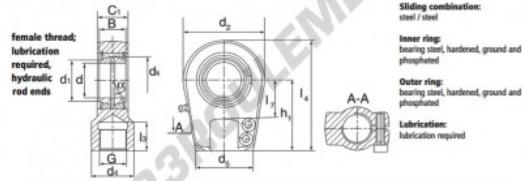

Rotule TAPR GIHR-K30-DO-DURBAL - GIHR-K30-DO-DURBAL

<https://www.123roulement.ch/roulement-palier/rotule/tapr/gihr-k30-do-durbal>

GIHR-K30-DO

order number	d	d₁	G	d₂	B	C₁	d₂
GIHR-K 30 DO	30	34,2	M 22 x 1,5	32	50	22	64

type	l₁ min	l₂ min	h₁	l₃	d₃	α [°]	load rating C₀ [N]	weight [kg]
GIHR-K / GIHL-K 30 DO	23	30	60	94,0	40,7	6	106	0,74

CARACTÉRISTIQUES PRODUIT

Marque	DURBAL
N° Ean13	3663952499062
Diam. intérieur	30 mm
Diam. extérieur	64 mm
Épaisseur	28 mm
Type	TAPR
Poids	740 g
Filetage	Filetage à droite
Lubrification	avec
Conditionnement	1

contact@123roulement.ch

+33 359 36 04 90

CRT4 de Lesquin 60 Rue Du Haut De Sainghin 59273 Fretin FRANCE