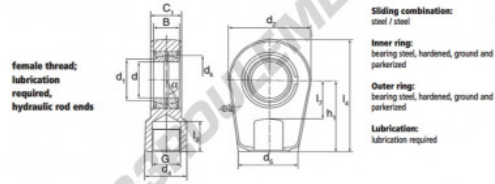

Rotule TAPR GIHR25-DO-DURBAL - DGIHR25-DO-DURBAL

<https://www.123roulement.ch/roulement-palier/rotule/tapr/dgihr25-do-durbal>

GIHR25-DO

order number	measurement [mm]		measurement [mm]						
right hand thread	left hand thread	d	d₁	G	d₂	d₃	B	C₁	d₂
GIHR 25 DO		25	29,3	M 16 x 1,5	25	46	20	23	56

type	measurement [mm]					α [°]	load rating C₀ [kN]	weight [kg]
	l₂ min	l₁ min	h	l_c	d₄			
GIHR / GIHL 25 DO	17	28	50	80,0	35,5	7	72	0,48

CARACTÉRISTIQUES PRODUIT

Marque	DURBAL
N° Ean13	3663952499550
Diam. intérieur	25 mm
Diam. extérieur	56 mm
Epaisseur	23 mm
Type	TAPR
Poids	480 g
Filetage	Filetage à droite
Lubrification	avec
Conditionnement	1

contact@123roulement.ch

+33 359 36 04 90

CRT4 de Lesquin 60 Rue Du Haut De Sainghin 59273 Fretin FRANCE