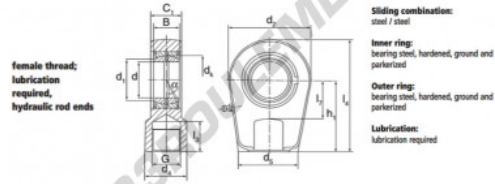

Rotule TAPR GIHL30-DO-DURBAL - GIHL30-DO-DURBAL

<https://www.123roulement.ch/roulement-palier/rotule/tapr/gihl30-do-durbal>

GIHL30-DO

order number	d	d₁	G	d₂	B	C₁	d₂	
GIHL 30 DO	30	34,2	M 22 x 1,5	32	50	22	28	64

type	l₁ min	l₂ min	h₁	h₂	l₁	l₂	d₁	load rating C₀ (kN)	weight W₀
GIHL / GIHL 30 DO	23	30	60	94,0	40,7	6	6	106	0,74

CARACTÉRISTIQUES PRODUIT

Marque	DURBAL
N° Ean13	3663952499598
Diam. intérieur	30 mm
Diam. extérieur	64 mm
Epaisseur	28 mm
Type	TAPR
Poids	740 g
Filetage	Filetage à gauche
Lubrification	avec
Conditionnement	1

contact@123roulement.ch

+33 359 36 04 90

CRT4 de Lesquin 60 Rue Du Haut De Sainghin 59273 Fretin FRANCE