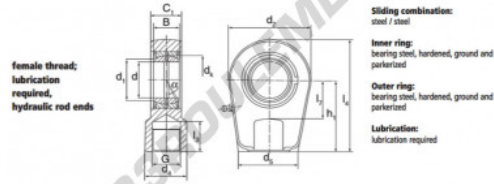

Rotule TAPR GIHL80-DO-DURBAL - GIHL80-DO-DURBAL

<https://www.123roulement.ch/roulement-palier/rotule/tapr/gihl80-do-durbal>

GIHL80-DO

order number	d	d₁	G	d₂	d₂	B	C₁	d₂
GIHL 80 DO	80	80,4	M 80 x 2	105	160	55	60	176

type	l₁ min	l₂ min	h₁	l₂	d₁	α	load rating C₀ (kN)	weight B [g]
GIHR / GIHL 80 DO	81	80	170	265,0	92,0	6	670	12,00

CARACTÉRISTIQUES PRODUIT

Marque	DURBAL
N° Ean13	3663952499840
Diam. intérieur	80 mm
Diam. extérieur	176 mm
Epaisseur	60 mm
Type	TAPR
Poids	12000 g
Filetage	Filetage à gauche
Lubrification	avec
Conditionnement	1

contact@123roulement.ch

+33 359 36 04 90

CRT4 de Lesquin 60 Rue Du Haut De Sainghin 59273 Fretin FRANCE