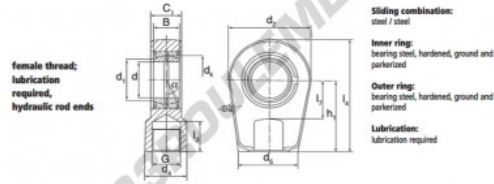

Rotule TAPR

GIHR90-DO-DURBAL - GIHR90-DO-DURBAL

<https://www.123roulement.ch/roulement-palier/rotule/tapr/gihr90-do-durbal>

GIHR90-DO

order number	d	d₁	G	d₂	B	C₁	d₂
GIHR 90 DO	90	98,0	M100 x 2	124	180	60	65 206

type	l₁ min	l₂ min	h₁	l₂	d₁	α [°]	load rating C₀ [kN]	weight [kg]
GIHR / GIHL 90 DO	101	90	210	323,0	105,0	5	980	21,50

CARACTÉRISTIQUES PRODUIT

Marque	DURBAL
N° Ean13	3663952499888
Diam. intérieur	90 mm
Diam. extérieur	206 mm
Épaisseur	65 mm
Type	TAPR
Poids	21500 g
Filetage	Filetage à droite
Lubrification	avec
Conditionnement	1

contact@123roulement.ch

+33 359 36 04 90

CRT4 de Lesquin 60 Rue Du Haut De Sainghin 59273 Fretin FRANCE