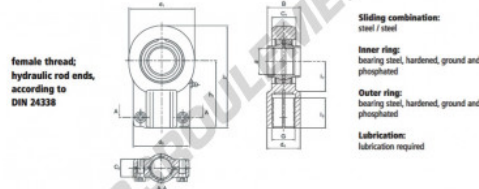

Rotule TAPR GIHN-K-32LO-DURBAL - GIHN-K-32LO-DURBAL

<https://www.123roulement.ch/roulement-palier/rotule/tapr/gihn-k-32lo-durbal>

GIHN-K-32LO

* without grease nipple

order number	d	d₁	measurement [mm]	d₂	B	C₁	C₂
GIHN-K 32 LO	32	71	M 27 x 2	38,0	66	32	28 22

type	l₁ min	measurement [mm]	l₂	l₁	load rating C₀ [N]	weight [kg]
GIHN-K / GIHN-KL 32 LO	37	80	118,5	32	114,0	1,20

CARACTÉRISTIQUES PRODUIT

Marque	DURBAL
N° Ean13	3663952500188
Diam. intérieur	32 mm
Diam. extérieur	71 mm
Épaisseur	28 mm
Type	TAPR
Poids	1200 g
Filetage	Filetage à droite
Lubrification	avec
Conditionnement	1

contact@123roulement.ch

+33 359 36 04 90

CRT4 de Lesquin 60 Rue Du Haut De Sainghin 59273 Fretin FRANCE