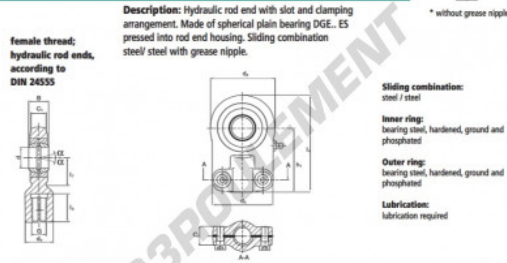

Rotule TAPR GIHO-K-12DO-DURBAL - GIHO-K-12DO-DURBAL

<https://www.123roulement.ch/roulement-palier/rotule/tapr/giho-k-12do-durbal>

GIHO-K-12DO

order number	measurement [mm]	
	right hand thread	left hand thread
GIHO-K 12 DO*	12	15,0 35
		M 10 x 1,25 17 40 10 8 13

type	measurement [mm]				α [°]	load rating C_0 [kN]	weight [kg]
	h_1	l_1	l_2	l_3			
GIHO-K / GIHO-KL 12 DO*	42	15	59,5	16	11	17,0	0,12

CARACTÉRISTIQUES PRODUIT

Marque	DURBAL
N° Ean13	3663952500607
Diam. intérieur	12 mm
Diam. extérieur	35 mm
Épaisseur	8 mm
Type	TAPR
Poids	120 g
Filetage	Filetage à droite
Lubrification	avec
Conditionnement	1