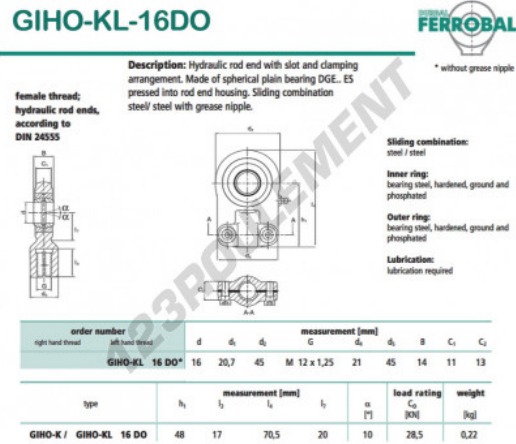

### CARACTÉRISTIQUES PRODUIT

Marque	DURBAL
N° Ean13	3663952500645
Diam. intérieur	16 mm
Diam. extérieur	45 mm
Epaisseur	11 mm
Type	TAPR
Poids	220 g
Filetage	Filetage à gauche
Lubrification	avec
Conditionnement	1