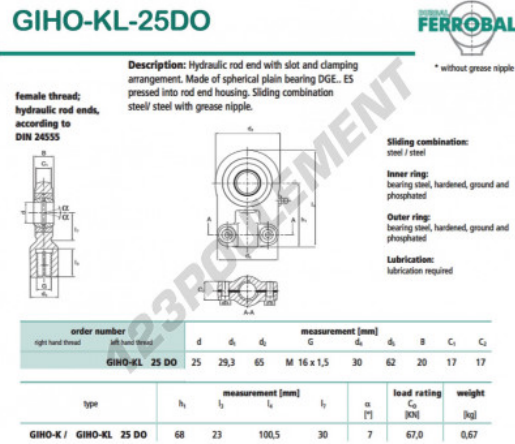

Rotule TAPR GIHO-KL-25DO-DURBAL - GIHO-KL-25DO-DURBAL

<https://www.123roulement.ch/roulement-palier/rotule/tapr/giho-kl-25do-durbal>

CARACTÉRISTIQUES PRODUIT

Marque	DURBAL
N° Ean13	3663952500720
Diam. intérieur	25 mm
Diam. extérieur	65 mm
Epaisseur	17 mm
Type	TAPR
Poids	670 g
Filetage	Filetage à gauche
Lubrification	avec
Conditionnement	1