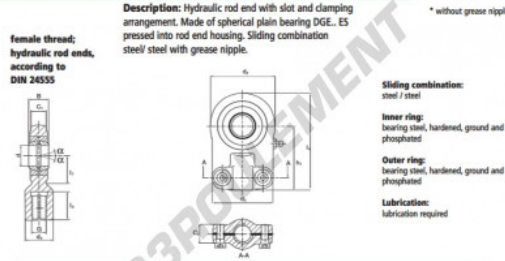

Rotule TAPR GIHO-K-30DO-DURBAL - GIHO-K-30DO-DURBAL

<https://www.123roulement.ch/roulement-palier/rotule/tapr/giho-k-30do-durbal>

GIHO-K-30DO

order number	measurement [mm]	
	right hand thread	left hand thread
GIHO-K 30 DO	30	34,2
	80	M 20 x 1,5
	36	77
	22	19
	19	19

type	measurement [mm]				α [°]	load rating C_0 [kN]	weight [kg]
	h_1	l_1	l_2	l_3			
GIHO-K / GIHO-KL 30 DO	85	29	125,0	35	6	108,0	1,25

CARACTÉRISTIQUES PRODUIT

Marque	DURBAL
N° Ean13	3663952500768
Diam. intérieur	30 mm
Diam. extérieur	80 mm
Epaisseur	19 mm
Type	TAPR
Poids	1250 g
Filetage	Filetage à droite
Lubrification	avec
Conditionnement	1