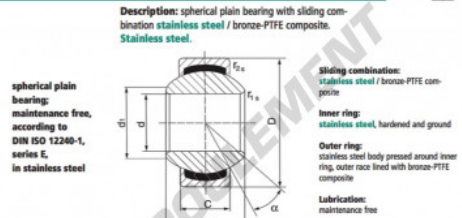

Rotule GEEW SGE6-UK-DURBAL - SGE6-UK-DURBAL

<https://www.123roulement.ch/roulement-palier/rotule/geew/sge6-uk-durbal>

SGE6-UK

order number	d	B	measurement [mm]		C	d ₁ min	
type							
SGE 6 UK	6	6			4	8	
type	r _{1s} min	measurement [mm]		D	α [°]	load rating C ₀ [kN]	weight [g]
SGE 6 UK	0,3	0,3	14	13	9,1	0,004	

CARACTÉRISTIQUES PRODUIT

Marque	DURBAL
N° Ean13	3663952502052
Diam. intérieur	6 mm
Diam. intérieur	0.236" inch
Diam. extérieur	14 mm
Diam. extérieur	0.551" inch
Epaisseur	4 mm
Epaisseur	0.157" inch
Type	GEEW
Poids	4 g
Filetage	Filetage à droite
Lubrification	sans
Conditionnement	1
Norme	Sans norme