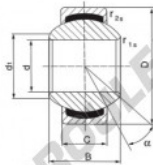

Rotule GEEW SGE30-FW-DURBAL - SGE30-FW-DURBAL

<https://www.123roulement.ch/roulement-palier/rotule/geew/sge30-fw-durbal>

SGE30-FW

Lubrication: maintenance free

Attention: Articles have minimum quantity

order number	measurement [mm]					
type	d	B	C	d₁ min		
SGE 30 FW	30	32	20	34		

type	measurement [mm]		D	α [°]	load rating C₀ [kN]	weight [kg]
	r₁ min	r₂ min				
SGE 30 FW	0,6	0,6	55	17	212,0	0,304

CARACTÉRISTIQUES PRODUIT

Marque	DURBAL
N° Ean13	3663952502809
Diam. intérieur	30 mm
Diam. extérieur	55 mm
Epaisseur	20 mm
Type	GEEW
Poids	304 g
Lubrification	sans
Conditionnement	1

contact@123roulement.ch

+33 359 36 04 90

CRT4 de Lesquin 60 Rue Du Haut De Sainghin 59273 Fretin FRANCE