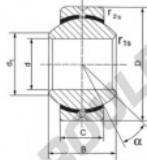

Rotule GEEW GEBK16-S-DURBAL - GEBK16-S-DURBAL

<https://www.123roulement.ch/roulement-palier/rotule/geew/gebk16-s-durbal>

GEBK16-S

Lubrication: lubrication required

order number	measurement [mm]				
type	d	B	C	d₁ min	
GEBK 16 S	16	21	15,00	19,4	

type	measurement [mm]		D	α [°]	load rating C₀ [kN]	weight [kg]
	r₁₃ min	r₂₃ min				
GEBK 16 S	0,3	0,6	38	15	50,0	0,111

CARACTÉRISTIQUES PRODUIT

Marque	DURBAL
N° Ean13	3663952503790
Diam. intérieur	16 mm
Diam. intérieur	0.63" inch
Diam. extérieur	38 mm
Diam. extérieur	1.496" inch
Epaisseur	15 mm
Epaisseur	0.591" inch
Type	GEEW
Poids	111 g
Lubrification	avec
Conditionnement	1

contact@123roulement.ch

+33 359 36 04 90

CRT4 de Lesquin 60 Rue Du Haut De Sainghin 59273 Fretin FRANCE