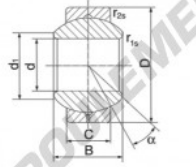

Rotule GEEW GEBJ5-S-DURBAL - GEBJ5-S-DURBAL

<https://www.123roulement.ch/roulement-palier/rotule/geew/gebj5-s-durbal>

GEBJ5-S

Sliding combination: steel / steel

Lubrication: lubrication required

order number	d	measurement [mm]		d₁ min
type		B	C	
GEBJ 5 S	5	8	6,00	7,7

type	measurement [mm]		D	d₁ [°]	load rating C₁₀ [kN]	weight [kg]
	r₁ min	r₂ min				
GEBJ 5 S	0,3	0,3	13	13	9,0	0,007

CARACTÉRISTIQUES PRODUIT

Marque	DURBAL
N° Ean13	3663952503912
Diam. intérieur	5 mm
Diam. intérieur	0.197" inch
Diam. extérieur	13 mm
Diam. extérieur	0.512" inch
Epaisseur	6 mm
Epaisseur	0.236" inch
Type	GEEW
Poids	7 g
Lubrification	avec
Conditionnement	1

contact@123roulement.ch

+33 359 36 04 90

CRT4 de Lesquin 60 Rue Du Haut De Sainghin 59273 Fretin FRANCE