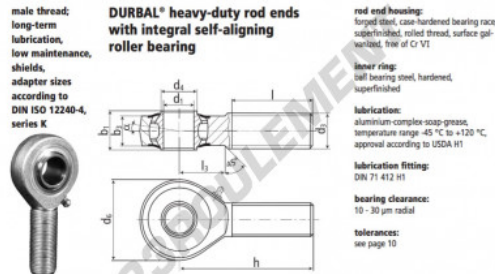

Rotule SA

BRTM30-00-502-DURBAL - BRTM30-00-502-DURBAL

<https://www.123roulement.ch/roulement-palier/rotule/sa/brtm30-00-502-durbal>

BRTM30-00-502

order number		measurements [mm]						
type	type, ball design, left-hand thread	d ₁	d ₃	d ₄	d ₆	b ₁	b ₃	
BRTM 30 -00	-502	30	M 30 x 2	34,5	70	37	25	
measurements [mm]		weight		rotational speed limit	basic load rating		stat.	
type	h	l	b ₃	α [°]	[kg]	n _{max} [rpm]	C [N]	C ₁₀ [N]
BRTM 30	110	66	35	7,5	0,912	450	32500	24850

CARACTÉRISTIQUES PRODUIT

Marque	DURBAL
N° Ean13	3663952506814
Diam. intérieur	30 mm
Diam. extérieur	70 mm
Epaisseur	37 mm
Type	SA
Poids	912 g
Filetage	Filetage à droite
Lubrification	avec
Conditionnement	1