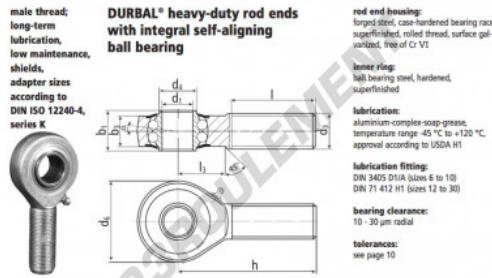

## BRM06-00-501

order number		measurements [mm]									
Type	right hand thread	left hand thread	d <sub>1</sub>	d <sub>2</sub>	d <sub>4</sub>	d <sub>5</sub>	b <sub>1</sub>	b <sub>2</sub>	h		
BRM 06 -00 -501			6	M 6	9,0	20	9	6,75	36		
measurements [mm]		weight		calculation factors		rotational speed limit		basic load rating			
Type	l	l <sub>3</sub>	α [°]	[kg]	Y	v <sub>0</sub>	lim. [min <sup>-1</sup> ]	C [N]	stat. C <sub>0</sub> [N]		
BRM 06	22	12	8,0	0,019	2,09	2,19	1350	2750	650		

## CARACTÉRISTIQUES PRODUIT

Marque	DURBAL
N° Ean13	3663952506920
Diam. intérieur	6 mm
Diam. intérieur	0.236" inch
Diam. extérieur	20 mm
Diam. extérieur	0.787" inch
Epaisseur	9 mm
Epaisseur	0.354" inch
Type	SA
Poids	19 g
Filetage	Filetage à droite
Lubrification	avec
Conditionnement	1