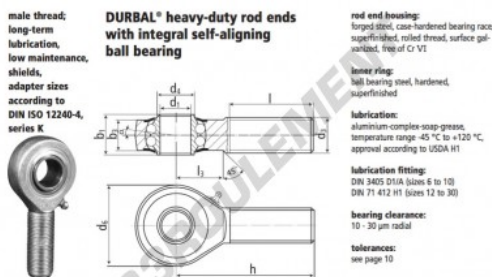

Rotule SA

BRM16-00-502-DURBAL - BRM16-00-502-DURBAL

<https://www.123roulement.ch/roulement-palier/rotule/sa/brm16-00-502-durbal>

BRM16-00-502

order number		measurements [mm]							
Type	right hand thread	M 16	M 16						
BRM 16 -00	-502	16	M 16						
		d ₁	d ₂						
		19,0	42						
		d ₄	d ₅						
		21	15,0						
		b ₁	b ₂						
		15,0	66						
measurements [mm]		weight	calculation factors	rotational speed limit	basic load rating				
Type	l	l ₃	α [°]	Y	v ₀	d _{ym}	stat. C ₀		
BRM 16	40	22	8,0	0,190	2,24	2,35	975	6250	2350

CARACTÉRISTIQUES PRODUIT

Marque	DURBAL
N° Ean13	3663952507026
Diam. intérieur	16 mm
Diam. extérieur	42 mm
Epaisseur	21 mm
Type	-
Poids	190 g
Filetage	-
Lubrification	-
Conditionnement	-
Norme	-

contact@123roulement.ch