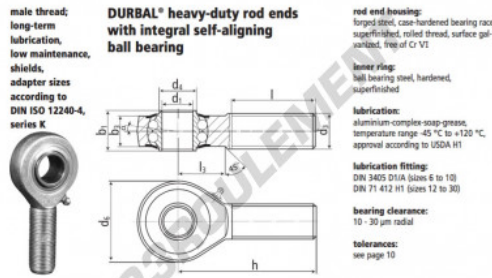

Rotule SA BRM18-00-502-DURBAL - BRM18-00-502-DURBAL

<https://www.123roulement.ch/roulement-palier/rotule/sa/brm18-00-502-durbal>

BRM18-00-502

order number		measurements [mm]	
Type	right hand thread	d ₁	d ₂
BRM 18 -00	-502	18	M 18 x 1,5
		d ₃	d ₄
		21,5	46
		b ₁	b ₂
		23	16,5
		h	72

measurements [mm]		weight	calculation factors	rotational speed limit	basic load rating	
Type	l	α [°]	Y	lim [min ⁻¹]	dyn. C _r [N]	
BRM 18	44	25	8,5	0,270	2,21	2,31
					900	7100
						2900

CARACTÉRISTIQUES PRODUIT

Marque	DURBAL
N° Ean13	3663952507057
Diam. intérieur	18 mm
Diam. intérieur	0.709" inch
Diam. extérieur	46 mm
Diam. extérieur	1.811" inch
Epaisseur	23 mm
Epaisseur	0.906" inch
Type	SA
Poids	270 g
Filetage	Filetage à gauche
Lubrification	avec
Conditionnement	1