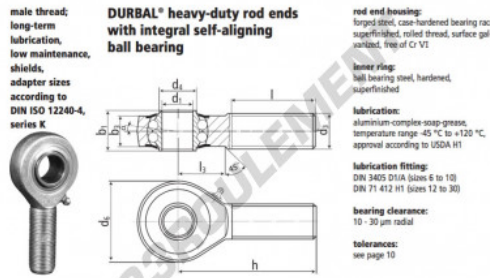

### BRM20-00-501

order number		measurements [mm]									
Type	right hand thread	left hand thread	d <sub>1</sub>	d <sub>2</sub>	d <sub>3</sub>	d <sub>4</sub>	d <sub>5</sub>	b <sub>1</sub>	b <sub>2</sub>	b <sub>3</sub>	h
BRM 20 -00 -501			20	M 20 x 1,5	24,5	50	25	18,0	78		

## CARACTÉRISTIQUES PRODUIT

Marque	DURBAL
N° Ean13	3663952507071
Diam. intérieur	20 mm
Diam. extérieur	50 mm
Epaisseur	25 mm
Type	-
Poids	338 g
Filetage	-
Lubrification	-
Conditionnement	-
Norme	-

[contact@123roulement.ch](mailto:contact@123roulement.ch)