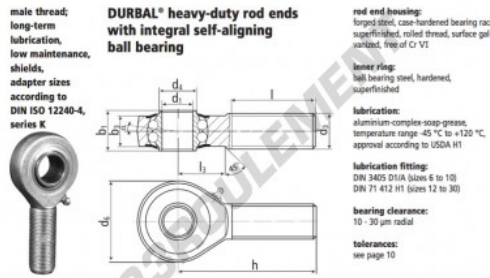

## BRM25-00-501

order number		measurements [mm]								
Type	right hand thread	M 24 x 2	d <sub>1</sub>	d <sub>2</sub>	d <sub>3</sub>	d <sub>4</sub>	d <sub>5</sub>	l <sub>1</sub>	l <sub>2</sub>	h
BRM 25 -00 -501			25	M 24 x 2	29,5	64	31	22,0	94	
measurements [mm]		weight	calculation factors		rotational speed limit	basic load rating				
Type	l	l <sub>3</sub>	α [°]	Y	v <sub>0</sub>	C	dyn. C <sub>0</sub> [N]	stat. C <sub>0</sub> [N]		
BRM 25	57	30	5,0	0,602	2,02	2,12	600	11030	5680	

## CARACTÉRISTIQUES PRODUIT

Marque	DURBAL
N° Ean13	3663952507118
Diam. intérieur	25 mm
Diam. extérieur	64 mm
Epaisseur	31 mm
Type	SA
Poids	602 g
Filetage	Filetage à droite
Lubrification	avec
Conditionnement	1