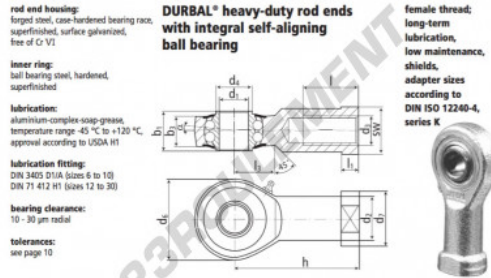

Rotule SI

BRF06-00-501-DURBAL - BRF06-00-501-DURBAL

<https://www.123roulement.ch/roulement-palier/rotule/si/brf06-00-501-durbal>

BRF06-00-501

order number		measurements [mm]										
type	type	d ₁	d ₂	d ₃	d ₄	d ₅	d ₇	b ₁	b ₂	b ₃	h	
BRF 06 -00 -501		6	10,0	M 6	9,0	20	13	9	6,75	30		
measurements [mm]		weight		calculation-factors		rotational speed limit		basic load rating				
type	l	l ₁	l ₂	SW	α [°]	β [g]	γ	ν ₀	n _{max} [min ⁻¹]	C [N]	C ₀ [N]	
BRF 06	12	5,0	10	11	8,0	0,024	2,09	2,19	1350	2750	650	

CARACTÉRISTIQUES PRODUIT

Marque	DURBAL
N° Ean13	3663952507149
Diam. intérieur	6 mm
Diam. extérieur	20 mm
Épaisseur	9 mm
Type	SI
Poids	24 g
Filetage	Filetage à droite
Lubrification	avec
Conditionnement	1