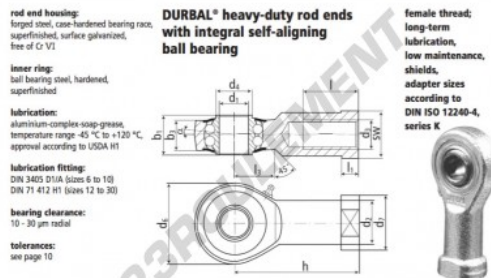

Rotule SI

BRF16-00-501-DURBAL - BRF16-00-501-DURBAL

<https://www.123roulement.ch/roulement-palier/rotule/si/brf16-00-501-durbal>

BRF16-00-501

order number		measurements [mm]													
type	type	d ₁	d ₂	d ₃	d ₄	d ₅	d ₆	d ₇	b ₁	b ₂	h	l ₁	l ₂	l ₃	SW
BRF 16 -00	-501	16	22,0	M 16	19,0	42	27	21	15,0	64					
measurements [mm]		weight		calculation-factors		rotational speed limit		basic load rating							
type	l ₁	l ₂	SW	α [°]	β [g]	γ	ν	ω _{max} [min ⁻¹]	C [N]	C ₀ [N]					
BRF 16	28	8,0	22	22	8,0	0,224	2,24	2,35	975	6250	2350				

CARACTÉRISTIQUES PRODUIT

Marque	DURBAL
N° Ean13	3663952507255
Diam. intérieur	16 mm
Diam. intérieur	0.63" inch
Diam. extérieur	42 mm
Diam. extérieur	1.654" inch
Epaisseur	21 mm
Epaisseur	0.827" inch
Type	SI
Poids	224 g
Filetage	Filetage à droite
Lubrification	avec
Conditionnement	1