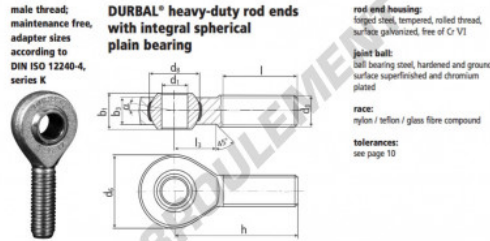

Rotule SA BEM16-20-501-DURBAL - BEM16-20-501-DURBAL

<https://www.123roulement.ch/roulement-palier/rotule/sa/bem16-20-501-durbal>

BEM16-20-501

order number		measurements [mm]		weight		basic load rating	
type	type	d ₁	d ₂	d ₃	d ₄	b ₁	b ₂
BEM 16 -20 -501		16	M 16	42	28,52	21	15,0
measurements [mm]		weight		basic load rating			
type	h	l	l ₃	α ₁ °	α ₂ °	d _{ym}	stat.
BEM 16	66	40	22	15,5	8,5	[kg]	[N]
							[N]
							[N]

CARACTÉRISTIQUES PRODUIT

Marque	DURBAL
N° Ean13	3616060468239
Diam. intérieur	16 mm
Diam. extérieur	42 mm
Épaisseur	21 mm
Type	GE
Poids	202 g
Filetage	Filetage à droite
Lubrification	sans
Conditionnement	1