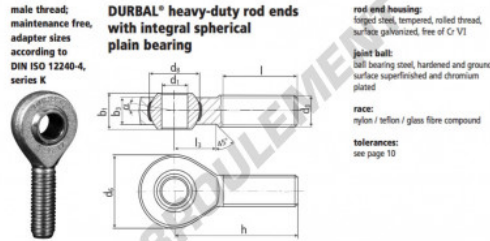

## BEM20-20-501

order number		measurements [mm]			weight		basic load rating	
type	type	d <sub>1</sub>	d <sub>2</sub>	d <sub>6</sub>	W	C	C <sub>10</sub>	C <sub>90</sub>
BEM 20 -20 -501		20	M 20 x 1,5	50	34,87	25	18,0	
measurements [mm]		weight		basic load rating				
type	h	l	l <sub>3</sub>	α <sub>1</sub> °	α <sub>2</sub> °	dyn. [N]	stat. [N]	C <sub>10</sub> [N]
BEM 20	78	47	28	14,5	9,0	0,327	30805	82200

## CARACTÉRISTIQUES PRODUIT

Marque	DURBAL
N° Ean13	3663952507903
Diam. intérieur	20 mm
Diam. extérieur	50 mm
Epaisseur	25 mm
Type	SA
Poids	327 g
Filetage	Filetage à droite
Lubrification	sans
Conditionnement	1
Norme	Sans norme