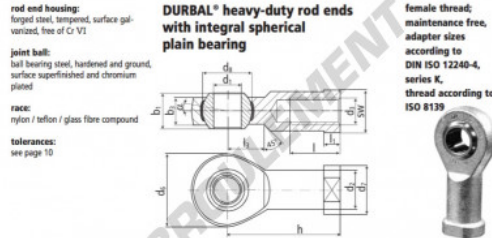

Rotule SI

BEF05-20-501-DURBAL - BEF05-20-501-DURBAL

<https://www.123roulement.ch/roulement-palier/rotule/si/bef05-20-501-durbal>

BEF05-20-501

order number		measurements [mm]									
type	specification or length	d ₁	d ₂	d ₃	d ₄	d ₅	d ₆	d ₇	d ₈	b ₁	b ₂
BEF 05	-20 -501	5	9,0	M 5	18	11	11,06	8	6,0		
measurements [mm]		weight		basic load rating							
type	h	l	l ₁	l ₂	SW	α ₁ ¹ [°]	α ₂ ² [°]	(kg)	C [N]	C ₀ [N]	
BEF 05	27	10	4,0	10	9	13,0	7,5	0,018	3910	10800	

CARACTÉRISTIQUES PRODUIT

Marque	DURBAL
N° Ean13	3663952507989
Diam. intérieur	5 mm
Diam. extérieur	18 mm
Épaisseur	8 mm
Type	SI
Poids	18 g
Filetage	Filetage à droite
Lubrification	sans
Conditionnement	1