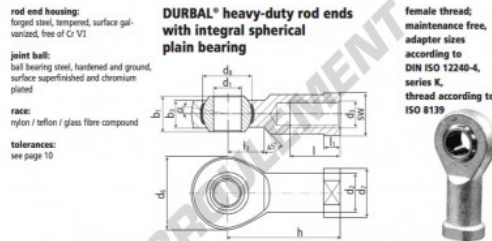

Rotule SI

BEF05-20-502-DURBAL - BEF05-20-502-DURBAL

<https://www.123roulement.ch/roulement-palier/rotule/si/bef05-20-502-durbal>

BEF05-20-502

order number		measurements [mm]										
type	specification or adaptation	d ₁	d ₂	d ₃	d ₆	d ₇	d ₈	b ₁	b ₂			
BEF 05	-20 -502	5	9,0	M 5	18	11	11,06	8	6,0			
		measurements [mm]							weight		basic load rating	
type		h	l	l ₁	l ₂	SW	α ₁ ¹ [°]	α ₂ ² [°]	[kg]	dyn. [N]	stat. [N]	
BEF 05		27	10	4,0	10	9	13,0	7,5	0,018	3910	10800	

CARACTÉRISTIQUES PRODUIT

Marque	DURBAL
N° Ean13	3663952507996
Diam. intérieur	5 mm
Diam. intérieur	0.197" inch
Diam. extérieur	18 mm
Diam. extérieur	0.709" inch
Epaisseur	8 mm
Epaisseur	0.315" inch
Type	SI
Poids	18 g
Filetage	Filetage à gauche
Lubrification	sans
Conditionnement	1