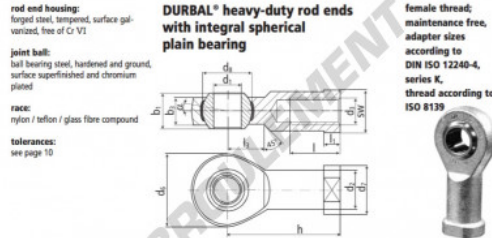

Rotule SI

BEF05SO-22-501-DURBAL - BEF05SO-22-501-DURBAL

<https://www.123roulement.ch/roulement-palier/rotule/si/bef05so-22-501-durbal>

BEF05SO-22-501

order number		measurements [mm]									
type	specification or suffix	d ₁	d ₂	d ₃	d ₄	d ₅	d ₆	d ₇	d ₈	b ₁	b ₂
BEF 05 SO -22	-501	5	9,0	M 4	18	11	11,06	8	6,0		
measurements [mm]		weight									
type	h	l	l ₁	l ₂	SW	α ₁ ¹ [°]	α ₂ ² [°]	weight [kg]		basic load rating dyn. stat. [N]	
BEF 05 SO	27	10	4,0	10	9	13,0	7,5	0,018		3910 10800	

CARACTÉRISTIQUES PRODUIT

Marque	DURBAL
N° Ean13	3663952508016
Diam. intérieur	5 mm
Diam. extérieur	18 mm
Epaisseur	8 mm
Type	SI
Poids	18 g
Filetage	Filetage à droite
Lubrification	sans
Conditionnement	1