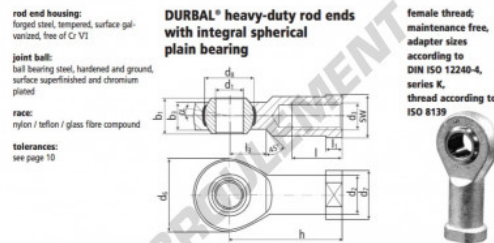

# Rotule SI

## BEF08-20-502-DURBAL - BEF08-20-502-DURBAL

<https://www.123roulement.ch/roulement-palier/rotule/si/bef08-20-502-durbal>

BEF08-20-502

order number		measurements [mm]									
type	specification or adaptation	d <sub>1</sub>	d <sub>2</sub>	d <sub>3</sub>	d <sub>6</sub>	d <sub>7</sub>	d <sub>8</sub>	b <sub>1</sub>	b <sub>2</sub>	b <sub>3</sub>	
BEF 08	-20 -502	8	12,5	M 8	24	16	15,82	12	9,0		
		measurements [mm]					weight	basic load rating			
type	h	l	l <sub>1</sub>	l <sub>2</sub>	SW	α <sub>1</sub> <sup>1</sup> [°]	α <sub>2</sub> <sup>2</sup> [°]	[kg]	C [N]	C <sub>0</sub> [N]	stat. [N]
BEF 08	36	16	5,0	12	14	14,5	7,5	0,045	6965	19200	

## CARACTÉRISTIQUES PRODUIT

Marque	DURBAL
N° Ean13	3663952508047
Diam. intérieur	8 mm
Diam. extérieur	24 mm
Épaisseur	12 mm
Type	SI
Poids	45 g
Filetage	Filetage à gauche
Lubrification	sans
Conditionnement	1