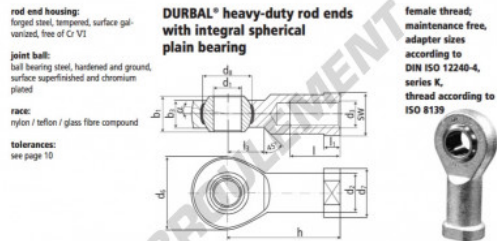

Rotule SI

BEF14-20-502-DURBAL - BEF14-20-502-DURBAL

<https://www.123roulement.ch/roulement-palier/rotule/si/bef14-20-502-durbal>

BEF14-20-502

order number		measurements [mm]									
type	specification or adapter	d ₁	d ₂	d ₃	d ₆	d ₇	d ₈	b ₁	b ₂	b ₃	
BEF 14	-20-502	14	20.0	M 14	36	25	25.35	19	13.5		
measurements [mm]											
type	h	l	l ₁	l ₂	SW	α ₁ ¹ [°]	α ₂ ² [°]	weight [kg]	basic load rating dyn. stat.		
BEF 14	57	25	8.0	20	22	16.0	9.5	0,155	15440	C [N]	C ₀ [N]

CARACTÉRISTIQUES PRODUIT

Marque	DURBAL
N° Ean13	3663952508139
Diam. intérieur	14 mm
Diam. extérieur	36 mm
Épaisseur	19 mm
Type	SI
Poids	155 g
Filetage	Filetage à gauche
Lubrification	sans
Conditionnement	1