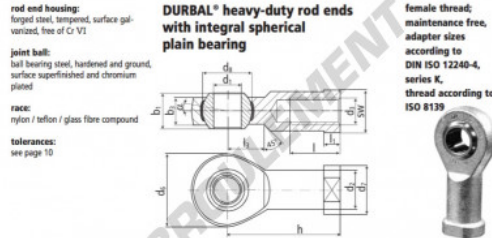

Rotule SI

BEF16SO-21-502-DURBAL - BEF16SO-21-502-DURBAL

<https://www.123roulement.ch/roulement-palier/rotule/si/bef16so-21-502-durbal>

BEF16SO-21-502

order number		measurements [mm]									
type	specification or adapter	d ₁	d ₂	d ₃	d ₄	d ₅	d ₆	d ₇	d ₈	b ₁	b ₂
BEF 16 SO -21	-502	16	22,0	M 16 x 1,5	42	27	28,52	21	15,0		
measurements [mm]		weight									
type	h	l	l ₁	l ₂	SW	α ₁ ¹ [°]	α ₂ ² [°]	weight [kg]		basic load rating dyn. stat. [N]	
BEF 16 SO	64	28	8,0	22	22	15,5	8,5	0,233		22410 59600	

CARACTÉRISTIQUES PRODUIT

Marque	DURBAL
N° Ean13	3663952508177
Diam. intérieur	16 mm
Diam. extérieur	42 mm
Epaisseur	21 mm
Type	SI
Poids	233 g
Filetage	Filetage à gauche
Lubrification	sans
Conditionnement	1