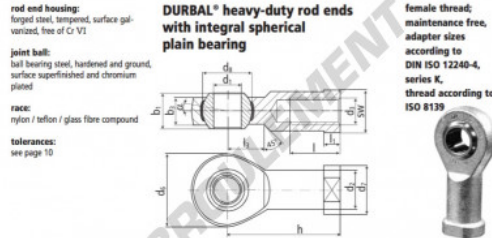

Rotule SI

BEF18-20-502-DURBAL - BEF18-20-502-DURBAL

<https://www.123roulement.ch/roulement-palier/rotule/si/bef18-20-502-durbal>

BEF18-20-502

order number		measurements [mm]									
type	specification or adapter	d ₁	d ₂	d ₃	d ₆	d ₇	d ₈	b ₁	b ₂	b ₃	
BEF 18	-20-502	18	25.0	M 18 x 1.5	46	31	31.70	23	16.5		
measurements [mm]		weight									
type	h	l	l ₁	l ₂	SW	α ₁ ¹ [°]	α ₂ ² [°]	(kg)	basic load rating dyn. C [N]		
BEF 18	71	32	10.0	24	27	15.0	9.5	0,310	26325	69700	

CARACTÉRISTIQUES PRODUIT

Marque	DURBAL
N° Ean13	3663952508184
Diam. intérieur	18 mm
Diam. intérieur	0.709" inch
Diam. extérieur	46 mm
Diam. extérieur	1.811" inch
Epaisseur	23 mm
Epaisseur	0.906" inch
Type	SI
Poids	310 g
Filetage	Filetage à gauche
Lubrification	sans
Conditionnement	1