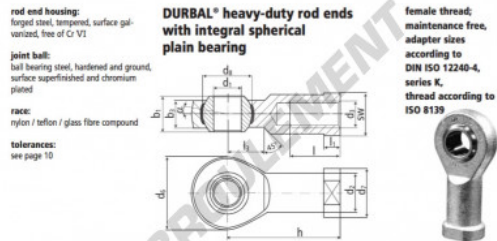

# Rotule SI

### BEF20-20-502

order number		measurements [mm]									
type	specification or adaptation	d <sub>1</sub>	d <sub>2</sub>	d <sub>3</sub>	d <sub>6</sub>	d <sub>7</sub>	d <sub>8</sub>	b <sub>1</sub>	b <sub>2</sub>	b <sub>3</sub>	
BEF 20	-20 -502	20	27,5	M 20 x 1,5	50	34	34,87	25	18,0		
measurements [mm]		weight									
type	h	l	l <sub>1</sub>	l <sub>2</sub>	SW	α <sub>1</sub> <sup>1</sup> [°]	α <sub>2</sub> <sup>2</sup> [°]	(kg)	basic load rating dyn. stat.		
BEF 20	77	33	10,0	26	30	14,5	9,0	0,386	30805	82200	

## CARACTÉRISTIQUES PRODUIT

Marque	DURBAL
N° Ean13	3663952508214
Diam. intérieur	20 mm
Diam. extérieur	50 mm
Epaisseur	25 mm
Type	SI
Poids	386 g
Filetage	Filetage à gauche
Lubrification	sans
Conditionnement	1