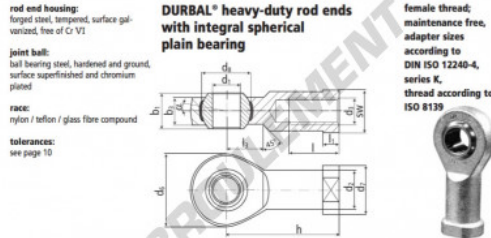

Rotule SI

BEF22-20-502-DURBAL - BEF22-20-502-DURBAL

<https://www.123roulement.ch/roulement-palier/rotule/si/bef22-20-502-durbal>

BEF22-20-502

order number		measurements [mm]									
type	specification or adaptation	d ₁	d ₂	d ₃	d ₆	d ₇	d ₈	b ₁	b ₂	b ₃	
BEF 22	-20	-502	22	30,0	M 22 x 1,5	54	38	38,05	28	20,0	
		measurements [mm]									
type	h	l	l ₁	l ₂	SW	α ₁ ¹ [°]	α ₂ ² [°]	weight [kg]	basic load rating dyn. C [N]		
BEF 22	84	37	12,0	26	32	15,5	10,0	0,520	38230	95600	

CARACTÉRISTIQUES PRODUIT

Marque	DURBAL
N° Ean13	3663952508221
Diam. intérieur	22 mm
Diam. intérieur	0.866" inch
Diam. extérieur	54 mm
Diam. extérieur	2.126" inch
Epaisseur	28 mm
Epaisseur	1.102" inch
Type	SI
Poids	520 g
Filetage	Filetage à gauche
Lubrification	sans
Conditionnement	1