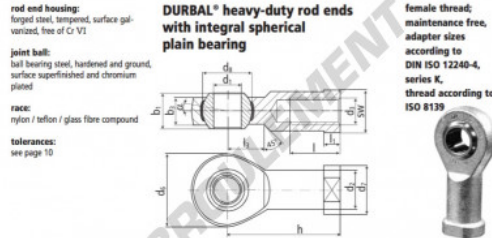

Rotule SI

BEF30SO-22-502-DURBAL - BEF30SO-22-502-DURBAL

<https://www.123roulement.ch/roulement-palier/rotule/si/bef30so-22-502-durbal>

BEF30SO-22-502

order number		measurements [mm]									
type	specification or adaptation	d ₁	d ₂	d ₃	d ₄	d ₅	d ₆	d ₇	d ₈	b ₁	b ₂
BEF 30 SO -22	-502	30	40,0	M 27 x 2	70	50	50,75	37	25,0		
measurements [mm]		weight									
type	h	l	l ₁	l ₂	SW	α ₁ ¹ [°]	α ₂ ² [°]	weight [kg]		basic load rating dyn. stat. [N]	
BEF 30 SO	110	51	15,0	35	41	17,0	10,5	1,084		55010 145600	

CARACTÉRISTIQUES PRODUIT

Marque	DURBAL
N° Ean13	3663952508290
Diam. intérieur	30 mm
Diam. extérieur	70 mm
Épaisseur	37 mm
Type	SI
Poids	1084 g
Filetage	Filetage à gauche
Lubrification	sans
Conditionnement	1